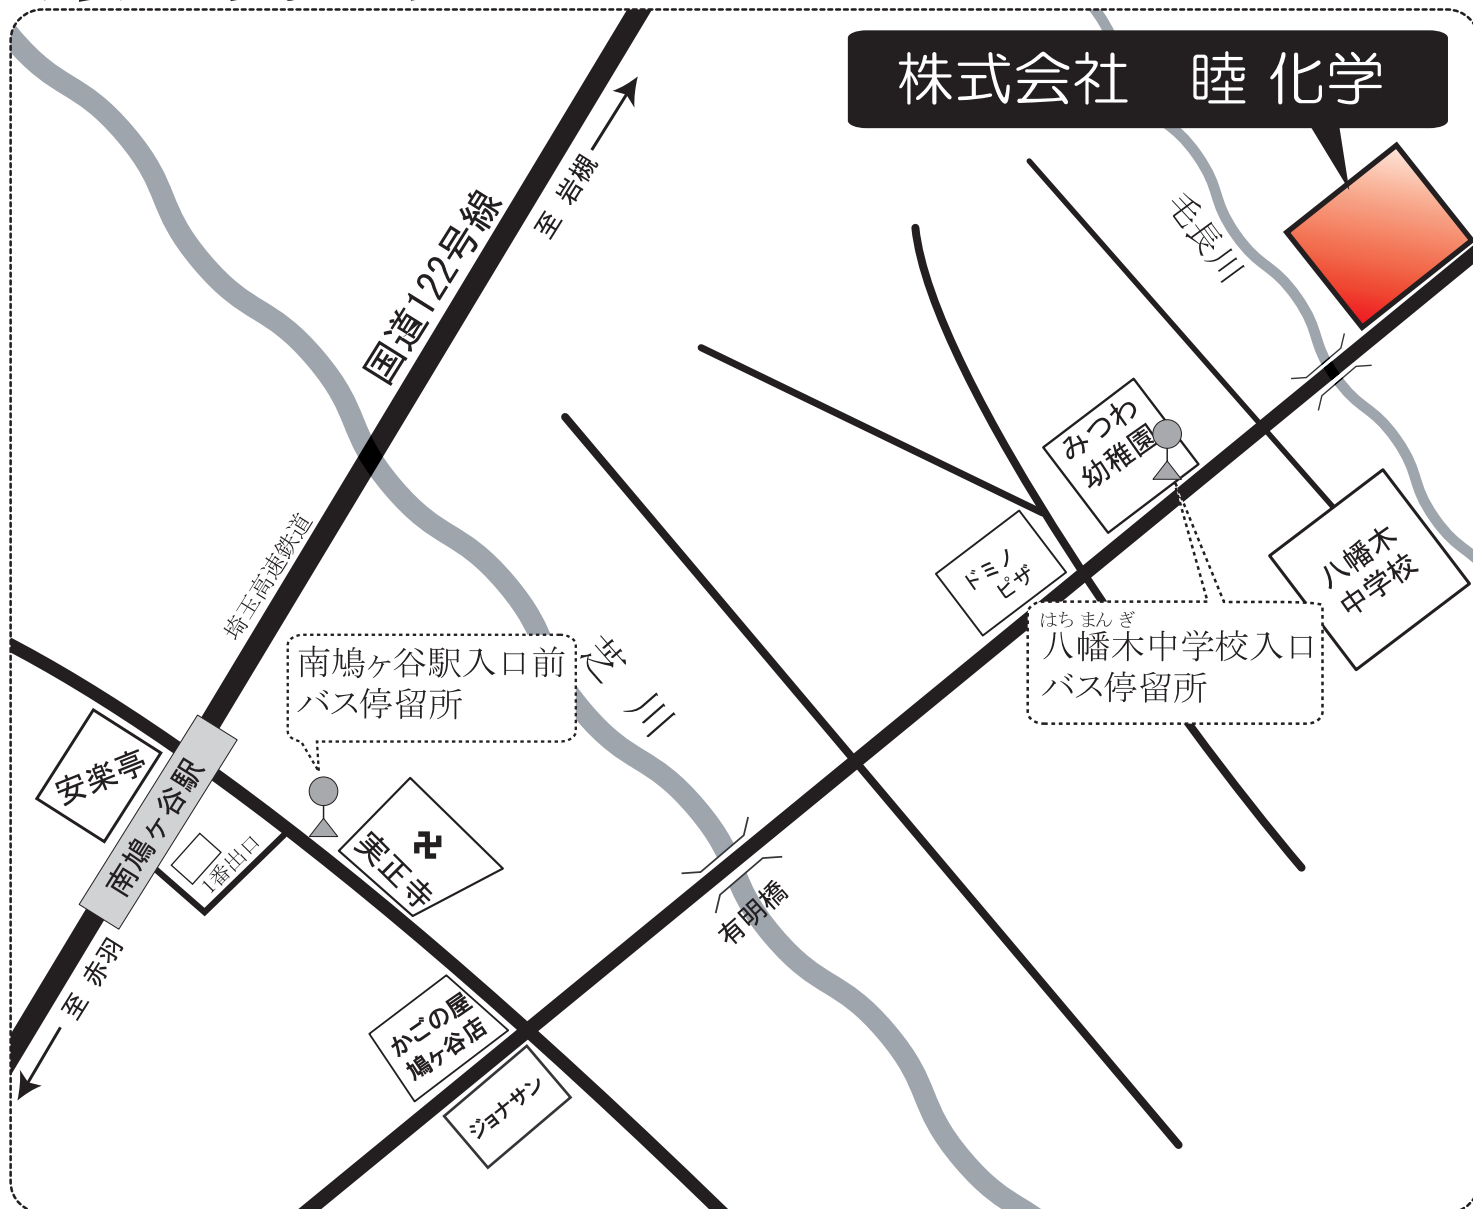

案内図

◎ JR京浜東北線 川口駅より

川口駅東口駅コンコースより階段を下り、5番乗り場から国際興業バス(川07)南鳩ヶ谷駅経由 サンテピア行きに乗車。停留所「八幡木(はちまんぎ)中学校入口」にて下車。バスと同じ進行方向に約100m歩き、毛長川を越えてすぐ左側です。

◎ 埼玉高速鉄道線 南鳩ヶ谷駅より

1番出口より出て国道122号線と反対方向に向かい、すぐの路地を左折した正面のバス停留所「南鳩ヶ谷駅入口」より、国際興業バス(川07)南鳩ヶ谷駅経由 サンテピア行きに乗車、停留所「八幡木(はちまんぎ)中学校入口」にて下車。バスと同じ進行方向に約100m歩き、毛長川を越えてすぐ左側です。